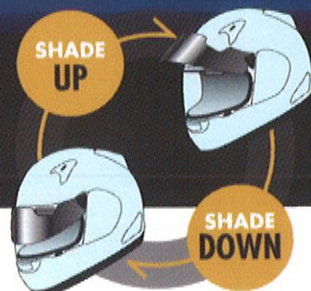

GREEN

RED

BLACK

## Quantum-J PROSHADE SYSTEM ELECTRIC

曇り止め用  
SAIフロー  
ピンロックシート  
(クリア)同梱

MAX  
PINLOCK

このシールドは、SAIフローピンロックシートが装着可能。ピンロックシート(同梱)を装着すれば、優れた防曇効果を発揮し、広い視界を確保できる。

**陽射しを遮るピークとして シェードを上げる**  
確かなロック機構により、高速域での風圧によりピークが下がることを防止。

**スモークシールドとして シェードを下げる**  
暗いトンネルなどに入るときなど、レバーを探すことなく操作ができ、すばやく視界を確保できる安全設計。

アルファ  
プラスαの安全性能  
SNELL規格

Rounder, Smoother & Stronger Shell  
R15  
SHAPE

●規格:SNELL/JIS ●帽体:cLc ●内装:ハイフィッティング内装(オプションにて調節可能・特許)/FCS ●サイズ:(54)(55-56)(57-58)(59-60)(61-62)